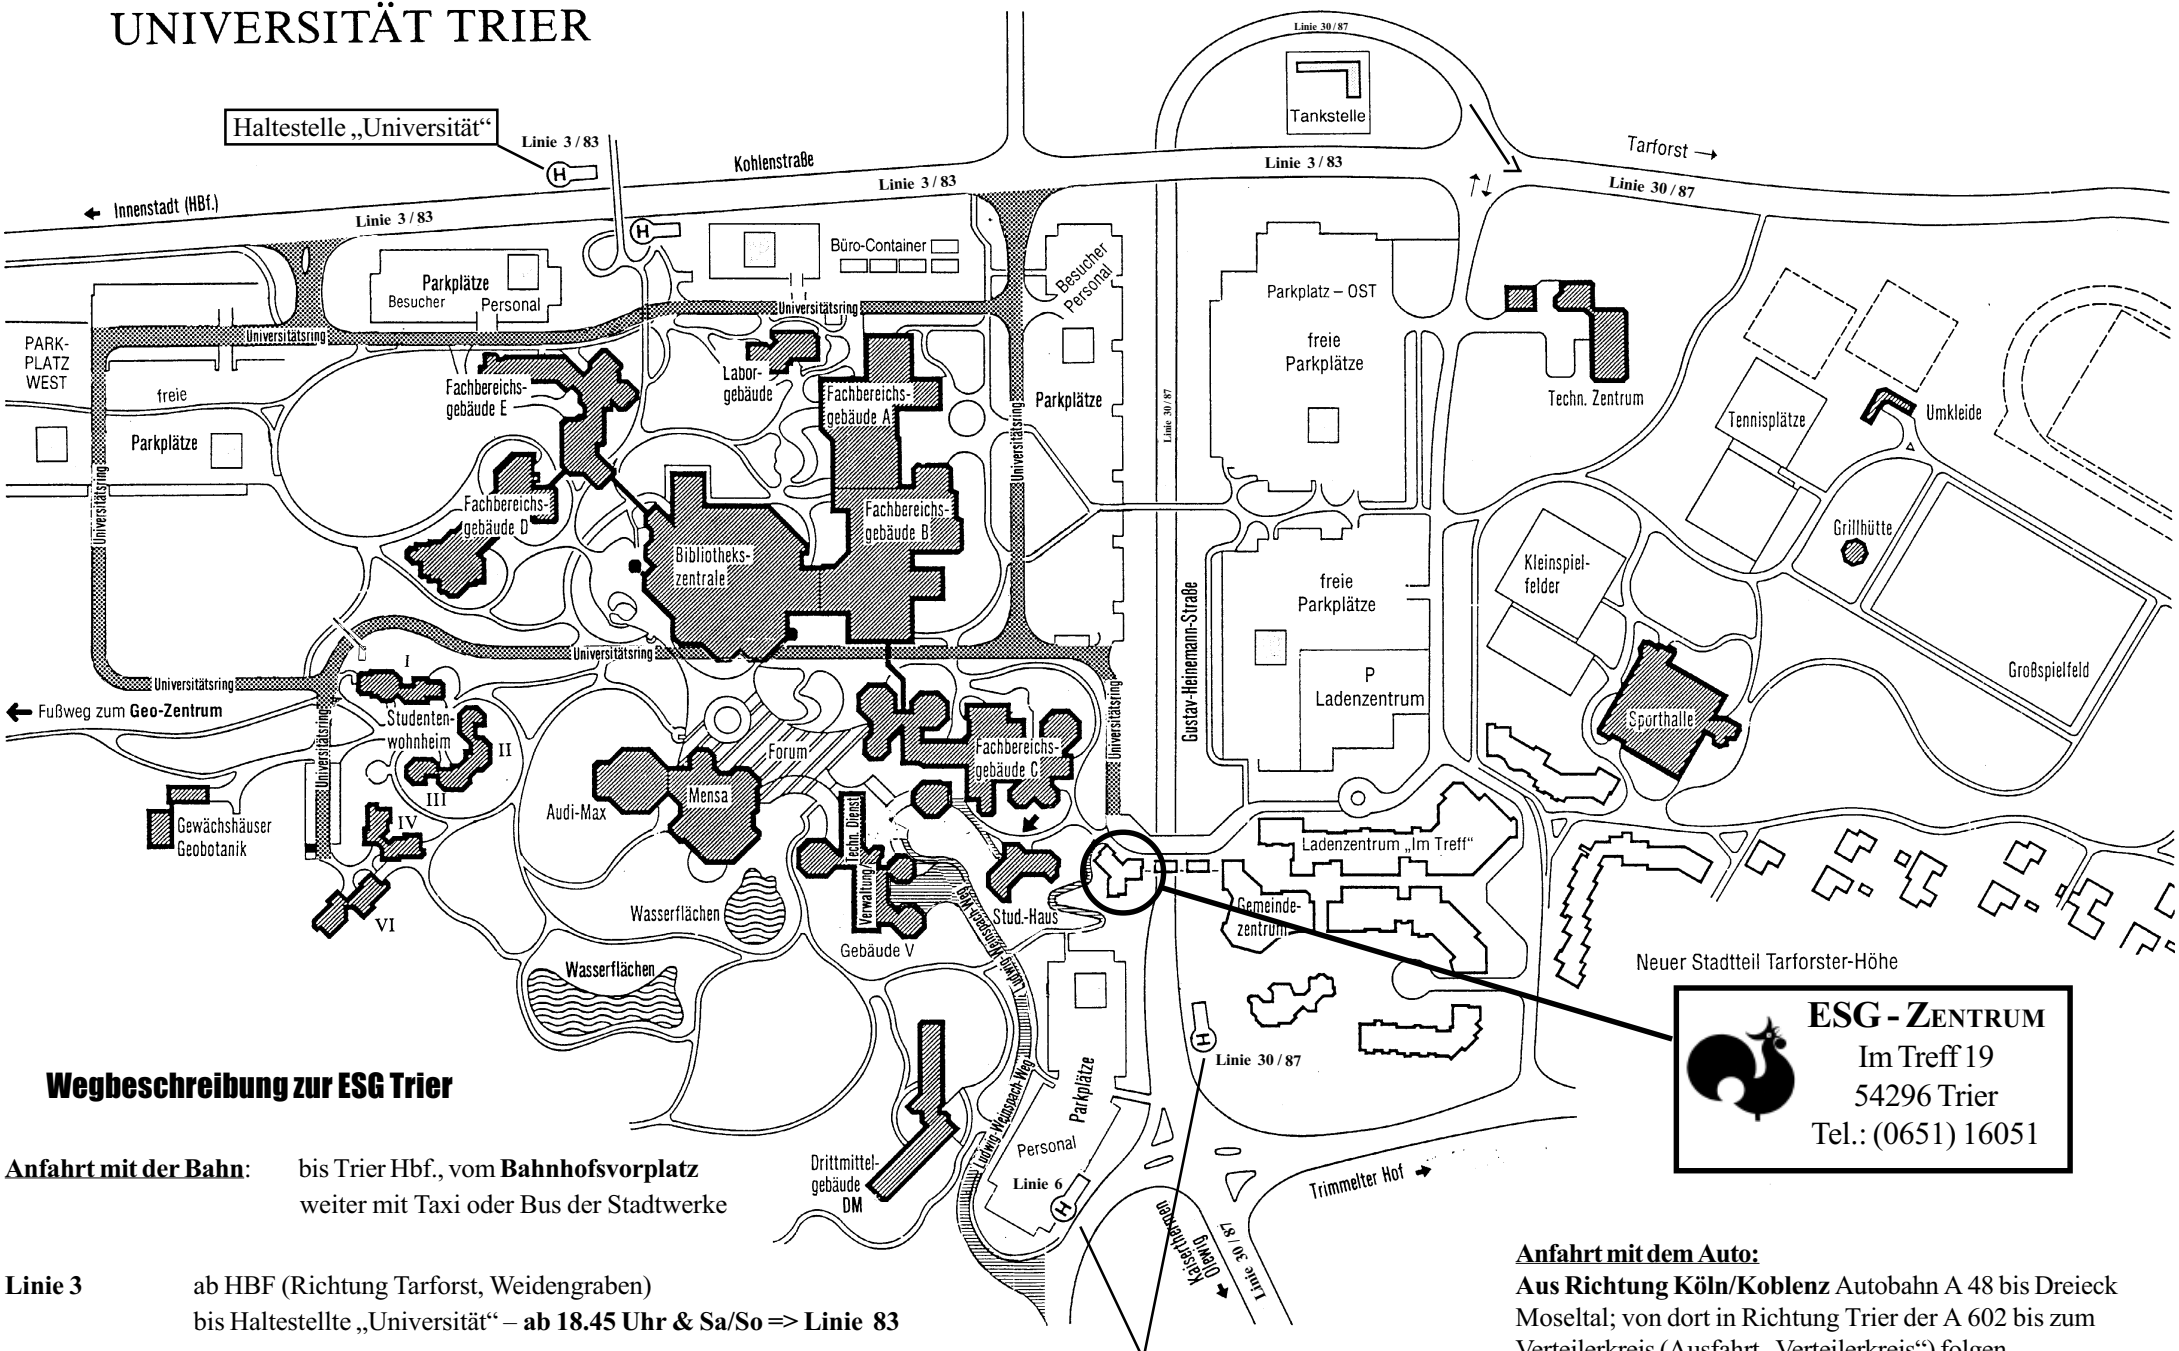

# UNIVERSITÄT TRIER

Haltestelle „Universität“

Haltestelle „Universität Süd“

**ESG - ZENTRUM**  
 Im Treff 19  
 54296 Trier  
 Tel.: (0651) 16051

## Wegbeschreibung zur ESG Trier

**Anfahrt mit der Bahn:** bis Trier Hbf., vom **Bahnhofsvorplatz** weiter mit Taxi oder Bus der Stadtwerke

- Linie 3** ab HBF (Richtung Tarforst, Weidengraben) bis Haltestelle „Universität“ – **ab 18.45 Uhr & Sa/So => Linie 83**
- Linie 30** ab HBF (Richtung Pluwig, Bonerath) bis Haltestelle „Universität Süd“ – **ab 18.45 Uhr & Sa/So => Linie 87**
- Linie 6** **ab Haltestelle „Balduinsbrunnen“** [ab HBF ca. 150m Richtung Innenstadt] (Richtung Trimmelter Hof) bis Haltestelle „Universität Süd“ – **ab 18.45 Uhr & Sa/So => Linie 87**

**Anfahrt mit dem Auto:**  
**Aus Richtung Köln/Koblenz** Autobahn A 48 bis Dreieck Moseltal; von dort in Richtung Trier der A 602 bis zum Verteilerkreis (Ausfahrt „Verteilerkreis“) folgen.  
**Aus Richtung Kaiserslautern** Autobahn A 62 bis Autobahndreieck Moseltal, von dort in Richtung Trier der A 602 bis zum Verteilerkreis (Ausfahrt „Verteilerkreis“) folgen. Ab dem Verteilerkreis der Ausschilderung „Universität“ folgen.